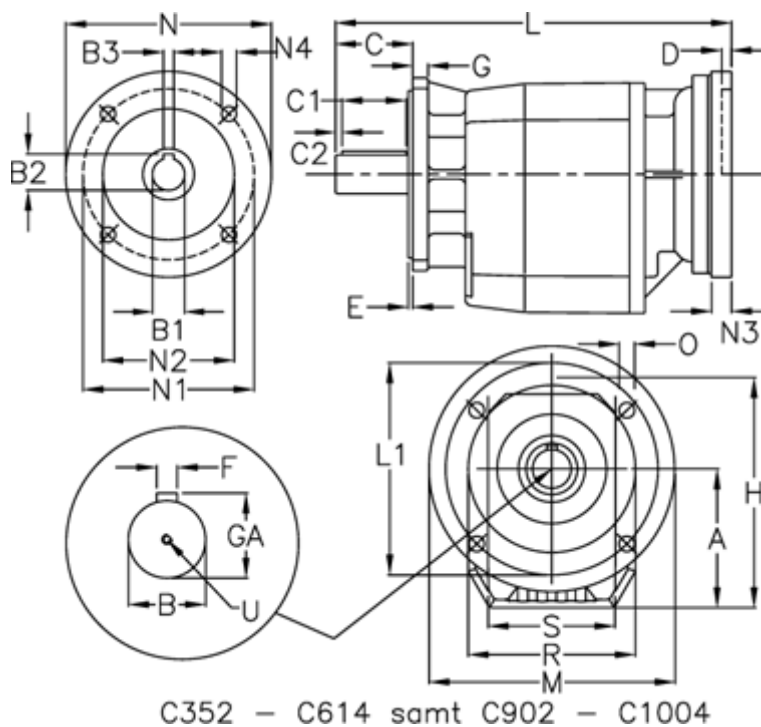

Varenummer: 4062030085440240

Beskrivelse: Tandhjulsgear C322UFA-8,5-P100B5-B5

## Mål

A = 108	D = 4.5	L1 = 130	R = 110
B = 30	E = 3.5	M = 160	S = 130
B1 = 28	F = 8	N = 250	U = M10x22
B2 = 31.3	G = 12	N1 = 215	
B3 = 8	GA = 33	N2 = 180	
C = 60	H = 183	N3 = -	
C1 = 50	K = 150	N4 = M12x16	
C2 = 5	L = 337	O = 9	